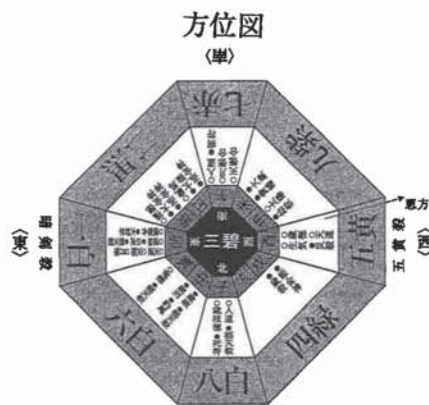

【来年の運勢】 齊藤蓮輝会員

平成 27 年 乙未三碧木星の運勢

三碧木星の象意—繁栄、発展、伸長、動く  
 烈しい、雷、顕現、進出  
 乙—軋(語源)草木の幼芽が自由に伸長しないで屈曲  
 している状態  
 未—味(語源)草木の果実が成熟して滋味を生じた有様  
 ※年度=2/4~2/3

- ☆一白水星(大 7.昭 2.11.20.29.38.47.56.平 2) ..... (北)  
 『攻勢運、発展運』 順調運につき積極的に!  
 決起に逸ることなく気配りを!  
 新規事 ○  
 新・増・改築 ○  
 (吉方)南、北西、東北東(寅の方)  
 (凶方)東(暗剣、本命殺)、西(五黄殺、本命的殺)、東南東  
 北北東(丑の方、歳破)
- ☆二黒土星(大 6.昭元.10.19.28.37.46.55.平元) .....  
 『調和運、結実運』 物事が整う盛運なれど確固たる  
 信念をもち努力を!  
 新規事 ○  
 新・増・改築 ○  
 (吉方)南、北、東北東(寅の方)、西南  
 (凶方)東(暗剣殺)、西(五黄殺)  
 東南(本命殺)、北西(本命的殺)  
 北北東(丑の方、歳破)
- ☆三碧木星(大 5.14.昭 9.18.27.36.45.54.63.平 9) .....  
 『起伏運、強勢運』 吉凶作用が激しく出る時、  
 時の流れに柔軟に適應する  
 新規事 ×  
 新・増・改築 ×  
 (吉方)北西、西南  
 (凶方)東(暗剣殺)、西(五黄殺)  
 北北東(丑の方、歳破)
- ☆四緑木星(大 13.昭 8.17.26.35.44.53.62.平 8) .....  
 『隆盛運、飛躍運』 盛運なれど独断専行を避け  
 謙虚に!慎重に!  
 新規事 ○  
 新・増・改築 ○  
 (吉方)西南  
 (凶方)東(暗剣殺)、西(五黄殺)  
 北西(本命殺)、東南(本命的殺)  
 北北東(丑の方、歳破)
- ☆五黄土星(大 12.昭 7.16.25.34.43.52.61.平 7) .....  
 『満悦運、悦楽運』 良幸運なれど調子に乗り過ぎ  
 ない!失言、放言で窮地に!  
 新規事 ○  
 新・増・改築 ○  
 (吉方)南、北、東北東(寅の方)、東南  
 (凶方)東(暗剣・本命的殺)  
 西(五黄・本命殺)  
 北北東(丑の方、歳破)
- ☆六白金星(大 11.昭 6.15.24.33.42.51.60.平 6) .....  
 『変改運、変化運』 変化に適應する冷静な決断力  
 がカギ!利己的な我欲は失敗に!  
 新規事 △  
 新・増・改築 △  
 (吉方)南、北、東南  
 (凶方)東(暗剣殺)、西(五黄殺)  
 東北(本命殺)、西南(本命的殺)  
 北北東(丑の方、歳破)
- ☆七赤金星(大 10.昭 5.14.23.32.41.50.59.平 5) .....  
 『光明運、顕現運』 急な変化に迅速な決断と行動!  
 隠し事が表面化する!  
 新規事 前○ 後×  
 新・増・改築 前○ 後×  
 (吉方)東北東(寅の方)、東南  
 (凶方)東(暗剣殺)、西(五黄殺)  
 南(本命殺)、北(本命的殺)  
 北北東(丑の方、歳破)
- ☆八白土星(大 9.昭 4.13.22.31.40.49.58.平 4) .....  
 『困難運、低迷運』 試練、修養の年と考え穏自重!  
 強い信念と忍耐で旧態堅持!  
 新規事 ×  
 新・増・改築 ×  
 (吉方)東北東(寅の方)、東南  
 (凶方)東(暗剣殺)、西(五黄殺)  
 北(本命殺)、南(本命的殺)  
 北北東(丑の方、歳破)
- ☆九紫火星(大 8.昭 3.12.21.30.39.48.57.平 3) .....  
 『停滞運、育英運』 地道な努力が後半にかけて好転!  
 来年の開運に向けて基礎固めを!  
 新規事 前× 後△  
 新・増・改築 前× 後△  
 (吉方)北、北西、東南  
 (凶方)東(暗剣殺)、西(五黄殺)、西南(本命殺)  
 東北(本命的殺)、北北東(丑の方、歳破)、